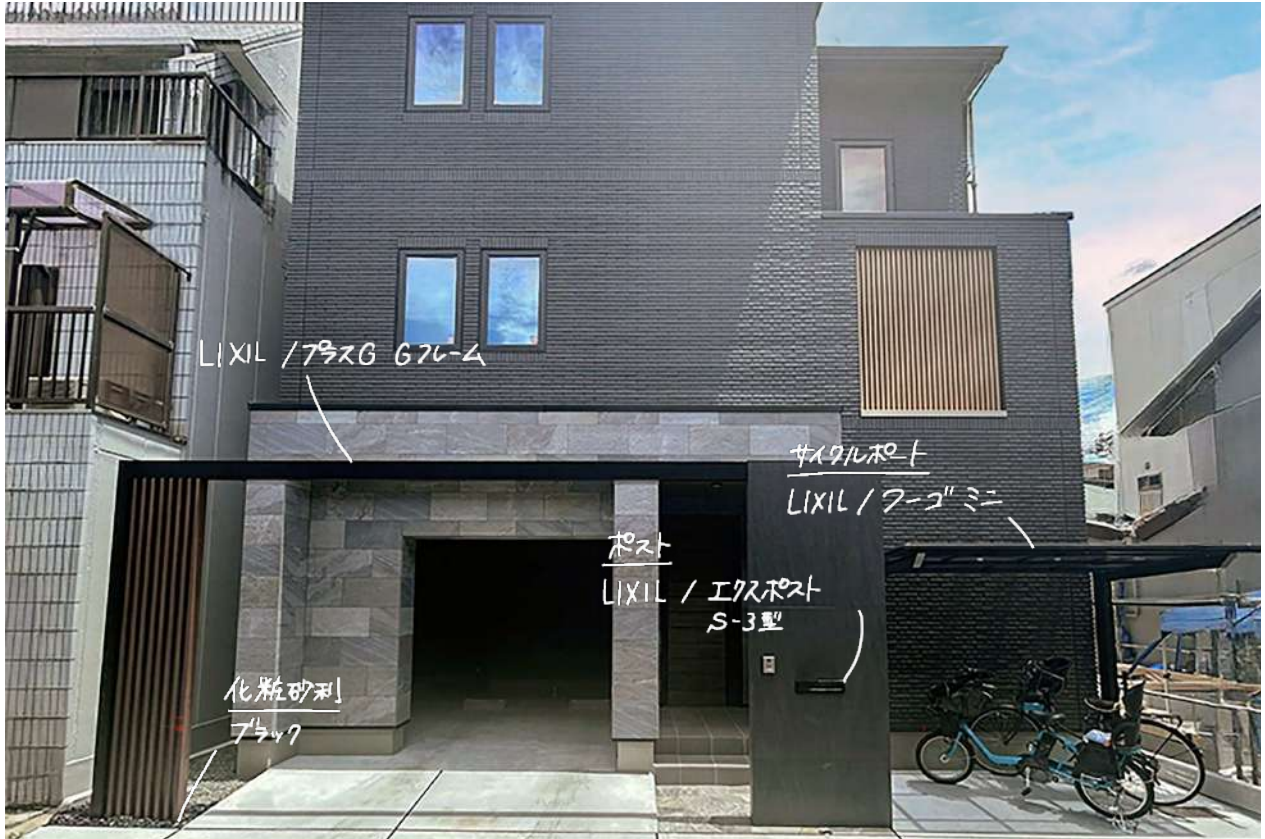

02

- 緑 × 木目 × ホワイトで、優しい印象のクローズド外構

NATURAL MODERN

- ナチュラルモダン -

Style

01

- 外壁に緑が映える、開放的なオープン外構

NATURAL MODERN

- ナチュラルモダン -

Style

02

- シンプルで高級感漂う、二世帯住宅クローズ外構

MONOTONE MODERN

- モノトーンモダン -

Style

02

- ダイナミックなフレームが建物を引き立てるモダン外構

MONOTONE MODERN

- モノトーンモダン -

Style

01

- グレートーンの中にリズム感を仕込むこだわり外構

LUXURY MODERN

- ラグジュアリーモダン -

Style

01

- 庭園と石張りの門構えがこだわりのクローズ外構

JAPANESE MODERN

- 和モダン -

Style

02 - 既存の和風ゲートを活かした、ハイウォールなモダン外構